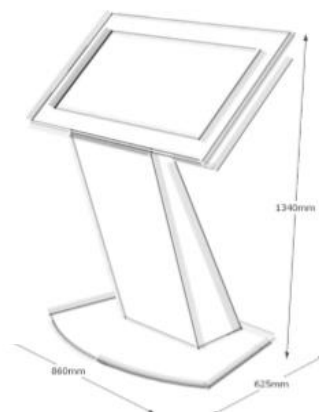

QUIOSQUE HOR

Quiosques multimédia para interiores, onde seja requerido um design ímpar e requintado.

Os quiosques HOR são produzidos através de um processo de fabrico inovador, onde se destacam os elevados níveis de acabamentos e robustez da estrutura.

Disponível em aço carbono ST12 com pintura electrostática (cores RAL) ou em aço inox AISI 304 com acabamento esmerilado.

A linha HOR pode receber um vasto número de componentes e configurações, de acordo com as mais diversas exigências.

Estrutura: Aço carbono ST12 ou aço inox AISI 304
Dimensões: 1340 x 860 x 625 (A x L x P)
Peso: 80 kg (aproximado)

Monitor: TFT 26", 32" até 42"
Touch Screen: SAW4 mm (anti-vandálico)

Sistema de Som: Stereo com duas colunas 2x3W

Opções: Computador industrial, Webcam, rede WLAN, bandeja para teclado, UPS, sistema de som stereo, impressora de tickets, leitor de cartões, leitor de código de barras.

Outras opções requeridas pelo cliente.

* componentes standard

* componentes opcionais