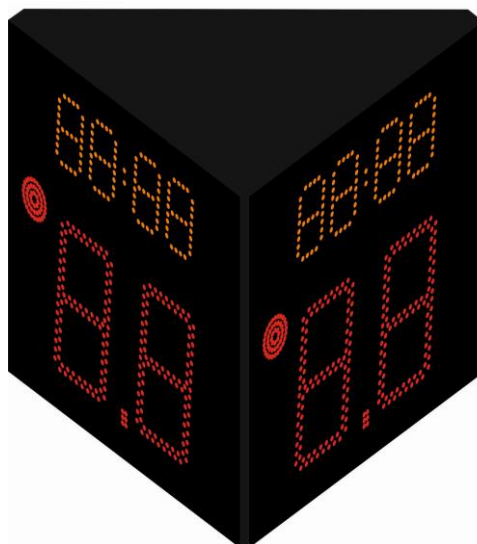

STB-BAYBOR

14"-24" MOD. 600 CRONO TRIPLO

Características Funcionais:

- Cronómetro de 14" -24" em sentido decrescente
- Sinalizador de final de tempo frontal
- Buzina de final de tempo
- Paragem manual e automática
- Décimas de Segundo nos últimos 5 segundos
- Cumpre normativa FIBA Nível 1

Características Técnicas:

- Dimensões exteriores: 60 x 52 x 52 cm
- Altura dos dígitos: 30 e 12 cm
- Luz Vermelha: 8 cm
- Visibilidade: 120 mts
- Ângulo de visão: 170°
- Consumo: 170 W
- Alimentação: 220 V
- Peso: 40 Kg
- Dígitos formados por segmentos de Led's de alta luminosidade
- Comunicação Via Rádio ou Via Cabo
- Caixa exterior metálica em preto mate
- Acrílico frontal anti-reflexo
- Consola de 14 - 24 Seg. (Stop/Start, 14", 24")