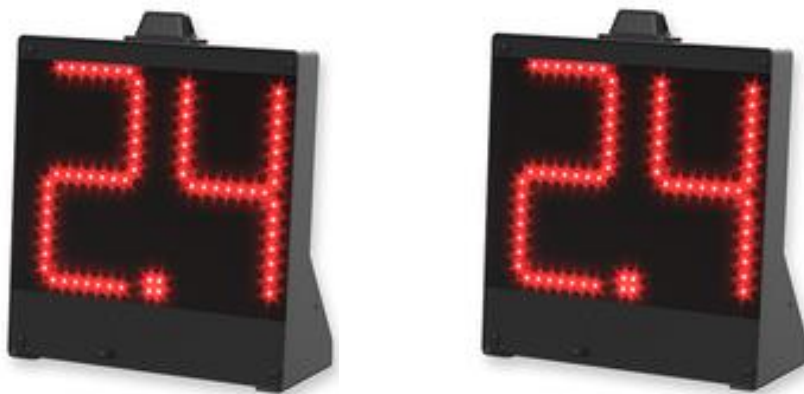

SPORTLINE

14''-24'' Autônomo Profissional

CARACTERÍSTICAS FUNCIONAIS

- ✚ Cronómetro de 14''-24'' em sentido decrescente
- ✚ Paragem manual e automática
- ✚ Indicação das décimas de segundo nos últimos 5 segundos conforme regulamento Fiba
- ✚ Buzinas 105 Db
- ✚ Cumpre normativa FIBA Nível 2

CARACTERÍSTICAS TÉCNICAS

- ✚ Dimensões exteriores: 28,5 x 32 x 10 cm
- ✚ Altura dos dígitos 20 cm
- ✚ Visibilidade: 70 mts
- ✚ Ângulo de Visão: 150°
- ✚ Alimentação: Bateria interna recarregável com autonomia > 25h com saída USB 2A.
Recarregar através de carregador de Smartphone – não incluído
- ✚ Peso: 6 kg
- ✚ Dígitos formados por segmentos de Led's
- ✚ Comunicação Via Rádio
- ✚ Caixa exterior em metal
- ✚ Acrílico frontal anti-reflexo (norma DIN 18032-3)
- ✚ Consola adicional de 14 - 24 Seg. (Stop/Start, 14'', 24'') - Opcional