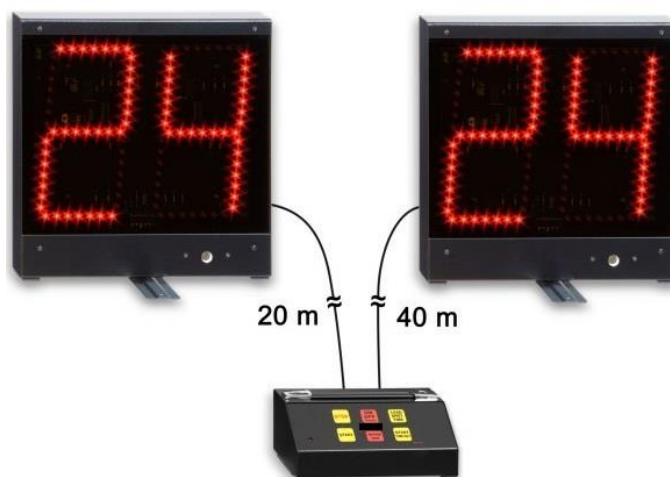

SPORTLINE

14"-24" AMADOR AUTÓNOMO

CARACTERISTICAS FUNCIONAIS

- ✚ Cronómetro de 14"-24" em sentido decrescente
- ✚ Programação de 2 tempos de 1 a 99 seg.
- ✚ Time-Out
- ✚ Paragem manual e automática
- ✚ Buzina de 120Db

CARACTERISTICAS TÉCNICAS

- ✚ Dimensões exteriores: 29.2 x 30.4 x 8.5 cm
- ✚ Altura dos dígitos: 20 cm
- ✚ Visibilidade: 90 mts
- ✚ Ângulo de visão: 150°
- ✚ Alimentação: 230 V
- ✚ Peso: 4 kg
- ✚ Dígitos formados por segmentos de Led's
- ✚ Comunicação Via Cabo
- ✚ Caixa exterior em metal
- ✚ Acrílico frontal anti-reflexo