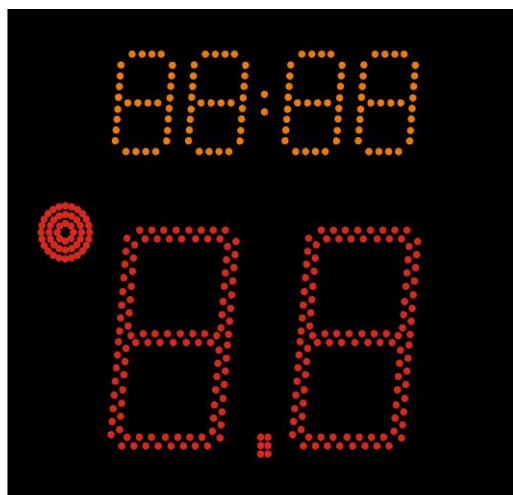

STB-BAYBOR

14''-24'' MOD. 600 CRONO

Características Funcionais:

- Cronómetro de 14'' -24'' em sentido decrescente
- Sinalizador de final de tempo frontal
- Buzina de final de tempo
- Paragem manual e automática
- Décimas de Segundo nos últimos 5 segundos
- Cumpre normativa FIBA Nível 2

Características Técnicas:

- Dimensões exteriores: 60 x 50 x 18 cm
- Altura dos dígitos: 30 e 12 cm
- Luz Vermelha: 15cm
- Visibilidade: 120 mts
- Ângulo de visão: 170°
- Consumo: 140 W
- Alimentação: 220 V
- Peso: 28 Kg
- Dígitos formados por segmentos de Led's de alta luminosidade
- Comunicação Via Rádio ou Via Cabo
- Caixa em metal preto mate
- Acrílico frontal anti-reflexo
- Consola de 14 - 24 Seg. (Stop/Start, 14'', 24'')