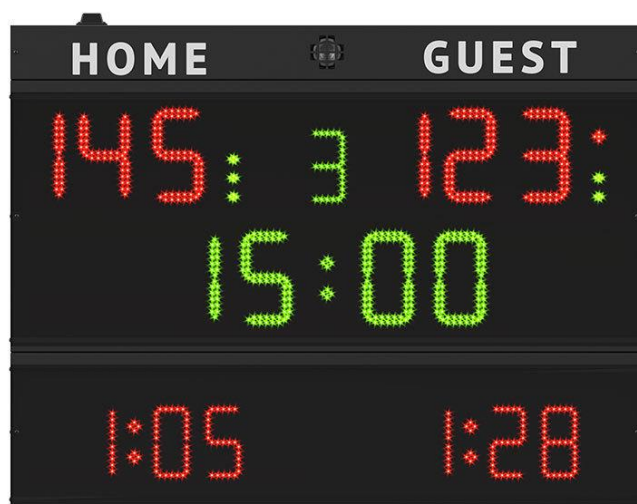

#### CARACTERÍSTICAS FUNCIONAIS

- ✦ Cronómetro em sentido crescente e decrescente
- ✦ Cronómetro de 00:00 a 99h59m. Décimas de seg. ultimo minuto
- ✦ Pontuação de 0 a 199
- ✦ Período e Set de 0 a 9 + E
- ✦ Faltas de 0 a 99
- ✦ Indicador de Serviço
- ✦ Time Out
- ✦ Tempos de Penalização 0:00 a 9:59
- ✦ Buzina manual e automática 120dB/2m regulável
- ✦ Relógio

#### CARACTERÍSTICAS TÉCNICAS

- ✦ Dimensões: 140x108x9 cm
- ✦ Altura dos dígitos: 20 e15 cm
- ✦ Visibilidade: 90 mts
- ✦ Ângulo de Visão: 150°
- ✦ Alimentação: 100-240 V – 50/60Hz
- ✦ Dígitos formados por Led's SMT, média de 100.000 horas
- ✦ Comunicação V/R-V/C
- ✦ Painel frontal em Policarbonato anti-reflexo
- ✦ Legenda fixa - LOCAL-VISITANTE, HOME-GUEST
- ✦ Caixa exterior em alumínio com pintura eletrostática a pó
- ✦ Peso: 30 kg