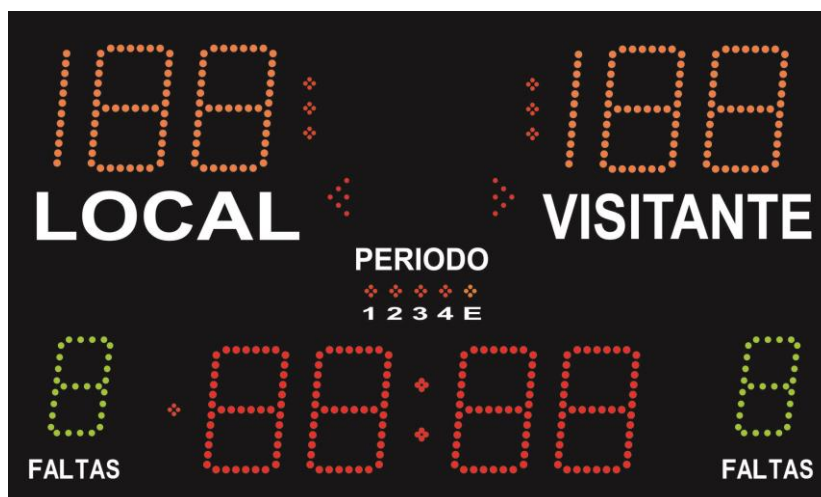

MARCADOR STB-BAYBOR

MULTIDESPORTE 100

Características Funcionais:

- Cronómetro crescente ou decrescente (00:00 – 99:59)
- Décimas de segundo no último minuto
- Pontuação Local e Visitante de 0 a 199 pontos
- Período de jogo 1 a 4 + E
- Faltas acumuladas por equipa 0 a 99
- Sinalização da equipa com mais de 5 faltas acumuladas
- Sinalização dos Tempos Mortos por equipa
- Indicação da Equipa em posse de serviço
- Indicação do nº de Set ganhos por Equipa
- Buzina manual e automática
- Número de sets ganhos por Equipa
- Apresentação do relógio - Horas e Minutos

Características Técnicas:

- Dimensões exteriores: 100 x 60 x 6 cm
- Dígitos: 15 cm Crono e Pontuação, 12 cm Faltas
- Visibilidade: 70 mts
- Dígitos formados por Led's de alta luminosidade
- Comunicação: Via Rádio ou Via Cabo
- Ângulo de visão: 170°
- Consumo: 120 W
- Alimentação: 220 V
- Peso: 20 Kg
- Caixa metálica em preto mate