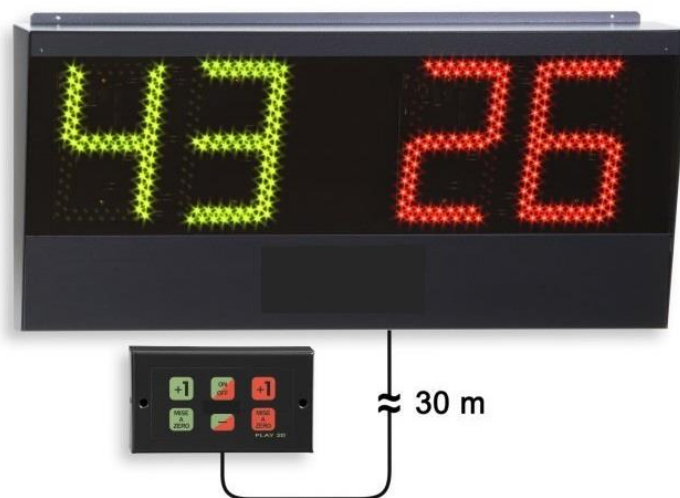

**SPORTLINE
MULTIDESPORTE-4**

CARACTERISTICAS FUNCIONAIS

- + Pontuações de 0 a 99

CARACTERISTICAS TÉCNICAS

- + Dimensões exteriores: 85 x 38 x 11 cm
- + Teclado: 15.5 x 9 x 1.6 cm
- + Altura dos dígitos: 20 cm
- + Visibilidade: 50 mts
- + Alimentação: 230 V
- + Peso: 11 kg
- + Dígitos formados por segmentos de Led's
- + Comunicação Via Cabo
- + Caixa exterior em metal
- + Acrílico frontal anti-reflexo

[1) Adicional

(1) Comando via infra-vermelhos (25mts), pilha 9V alcanina