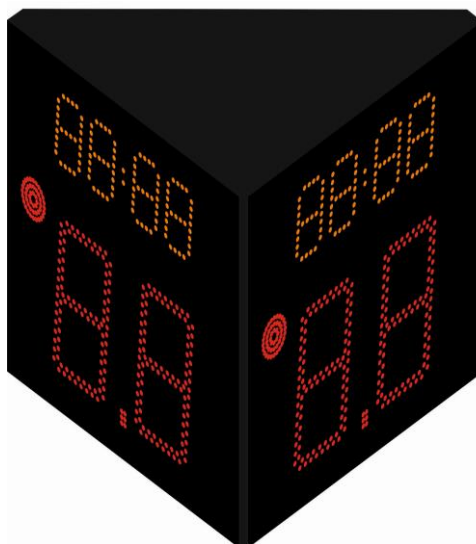

STB-BAYBOR

14"-24" MOD. 600 CRONO TRIPLO

Características Funcionais:

- Cronómetro de 14" -24" em sentido decrescente
- Sinalizador de final de tempo frontal
- Programável de 1-90 Seg.
- Buzina de final de tempo
- Paragem manual e automática
- Botões: Start, Stop, 14" e 24"
- Décimas de Segundo nos últimos 5 segundos

Características Técnicas:

- Dimensões exteriores: 60 x 52 x 52 cm
- Altura dos dígitos: 30 e 12 cm
- Visibilidade: 120 mts
- Ângulo de visão: 170°
- Consumo: 170 W
- Alimentação: 220 V
- Peso: 40 Kg
- Dígitos formados por segmentos de Led's de alta luminosidade
- Comunicação Via Rádio e Via Cabo
- Caixa exterior metálica em preto mate