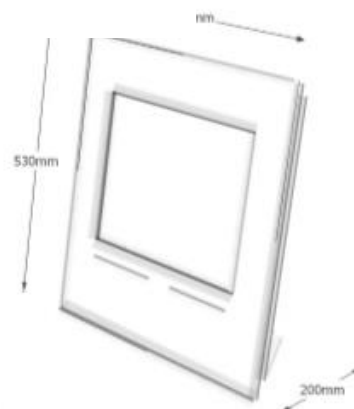

QUIOSQUE NEO T

Quiosques multimédia para interiores, onde seja requerido um design ímpar e requintado.

Os quiosques NEO T são produzidos através de um processo de fabrico inovador, onde se destacam os elevados níveis de acabamentos e robustez da estrutura.

Disponível em aço carbono ST12 com pintura electrostática (cores RAL) ou em aço inox AISI 304 com acabamento esmerilado.

A linha NEO T pode receber um vasto número de componentes e configurações, de acordo com as mais diversas exigências.

Estrutura: Aço carbono ST12 ou aço inox AISI 304
Dimensões: 530 x 480 x 200 (A x L x P)
Peso: 30 kg (aproximado)

Monitor: TFT 17", 19" até 22"
Touch Screen: SAW4 mm (anti-vandálico)

Sistema de Som: Stereo com duas colunas 2x3W

Opções: Computador industrial, Webcam, rede WLAN, UPS, sistema de som stereo, impressoras de tickets, sensor de proximidade.

Outras opções requeridas pelo cliente.

* componentes standard

* componentes opcionais