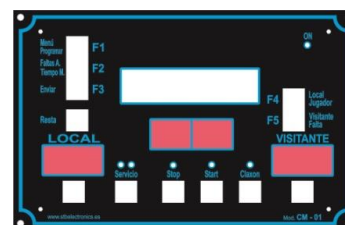

**MARCADOR STB-BAYBOR
POLISPORT**

Características Funcionais:

- Cronómetro crescente e decrescente de 0:00 a 99:59
- Décimas de segundo no último minuto
- Pontuação Local e Visitante de 0 a 199
- Número do Período /Set de 0 a 9 + E
- Sinalização de faltas acumuladas de 0 a 99 por cada Equipa
- Sinalização da Equipa em posse de Serviço
- Nº sets ganhos por equipa de 1 a 9
- Nº de Faltas por Equipa de 1 a 99
- Sinalização até 3 Tempos mortos por Equipa
- Buzina dupla de ar comprimido manual e automática
- Relógio com apresentação de Horas e Minutos

Características Técnicas:

- Dimensões exteriores: 200 x 100 x 8 cm
- Altura dos dígitos: 18 e 25 cm
- Visibilidade: 100 mts
- Ângulo de visão: 170°
- Consumo: 250 W
- Alimentação: 220 V
- Peso: 80 Kg
- Legenda fixa LOCAL e VISITANTE em vinil branco
- Dígitos formados por segmentos de Led's de alta luminosidade
- Comunicação: Via Rádio e Via Cabo
- Caixa exterior metálica em preto mate