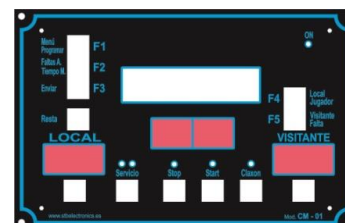

MARCADOR STB-BAYBOR OLIMPICO

Características Funcionais:

- Cronómetro crescente e decrescente de 0:00 a 99:59
- Décimas de segundo no último minuto
- Pontuação Local e Visitante de 0 a 199
- Período / SET de 0 a 9 + E
- Faltas acumuladas por cada Equipa de 0 a 99
- Equipa em posse de Serviço
- SETS ganhos por Equipa de 1 a 9
- Resultado de cada SET
- Sinalização até 3 Tempos mortos por Equipa
- Sinalização do Tempo de Exclusão até 3 Jogadores por Equipa
- Número do Jogador e número da falta cometida
- Buzina dupla de ar comprimido manual e automática
- Relógio com apresentação de Horas e Minutos

Características Técnicas:

- Dimensões exteriores: 200 x 200 x 8 cm
- Altura dos dígitos: 15,18 e 25 cm
- Visibilidade: 130 mts
- Ângulo de visão: 170°
- Consumo: 600 W
- Alimentação: 220 V
- Peso: 110 Kg
- Legendagem fixa LOCAL e VISITANTE em vinil branco
- Dígitos formados por segmentos de Led's de alta luminosidade
- Comunicação: Via Rádio e Via Cabo
- Caixa exterior metálica em preto mate