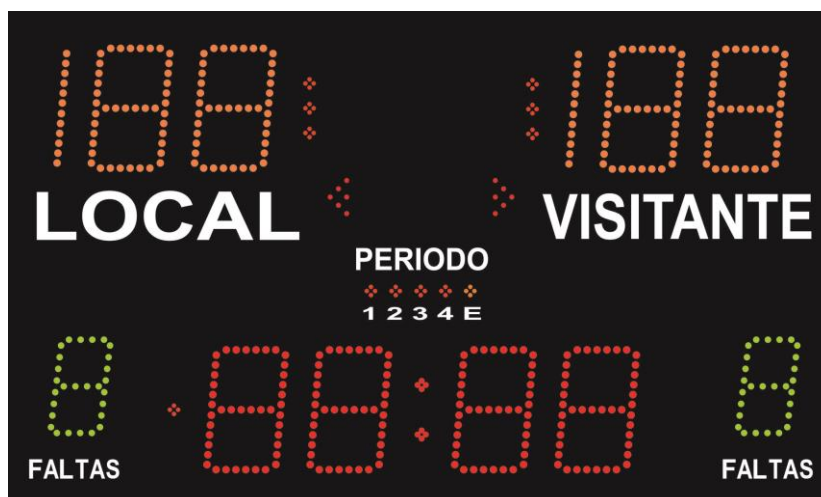

**MARCADOR STB-BAYBOR
MULTISPORT 100**

Características Funcionais:

- Cronómetro crescente e decrescente
- Cronómetro até 99:59
- Resultado Local / Visitante de 0 a 199
- Número de período/set em jogo de 1 a 4 + Extra
- Sinalização de faltas acumuladas de 0 a 9 por cada equipa
- Sinalização da Equipa em posse de serviço
- Décimas de segundo no último minuto
- Buzina elétrica manual e automática

Características Técnicas:

- Dimensões exteriores: 100 x 60 x 8 cm
- Altura dos dígitos: 12 e 15 cm
- Visibilidade: 70 mts
- Ângulo de visão: 170°
- Consumo: 120W
- Alimentação: 220V
- Peso: 20Kg
- Dígitos formados por segmentos de Led's de alta luminosidade
- Legendagem fixa Local e Visitante em vinil branco
- Comunicação Via Cabo ou Via Rádio
- Caixa exterior metálica em preto mate