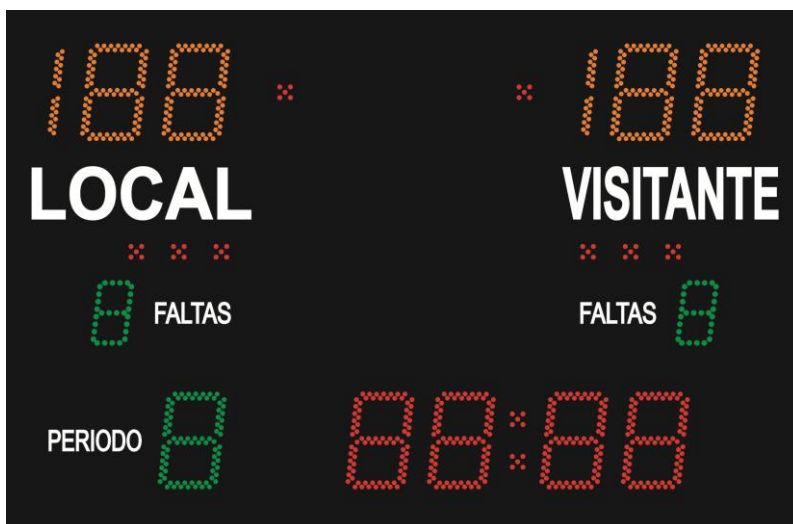

**MARCADOR STB-BAYBOR
MULTIDESPORTO 150**

Características Funcionais:

- Cronómetro crescente e decrescente de 0:00 a 99:59
- Décimas de segundo no último minuto
- Pontuação Local e Visitante de 0 a 199
- Visualização do nº do período
- Indicação das faltas acumuladas da equipa local e da equipa visitante de 0 a 9
- Sinalização da equipa com mais de 5 faltas acumuladas
- Indicação do número de tempos mortos solicitados por cada uma das equipas
- Sinalização da Equipa em posse de Serviço
- Buzina Elétrica manual e automática
- Consola programada para vários desportos

Características Técnicas:

- Dimensões exteriores: 150 x 98 x 6,5 cm
- Altura dos dígitos: 12 e 18 cm
- Visibilidade: 70 mts
- Ângulo de visão: 170°
- Consumo: 150 W
- Alimentação: 230 V
- Peso: 35 Kg
- Legendagem fixa LOCAL e VISITANTE em vinil branco
- Dígitos formados por segmentos de Led's de alta luminosidade
- Comunicação: Via Rádio e Via Cabo
- Caixa exterior metálica em preto mate