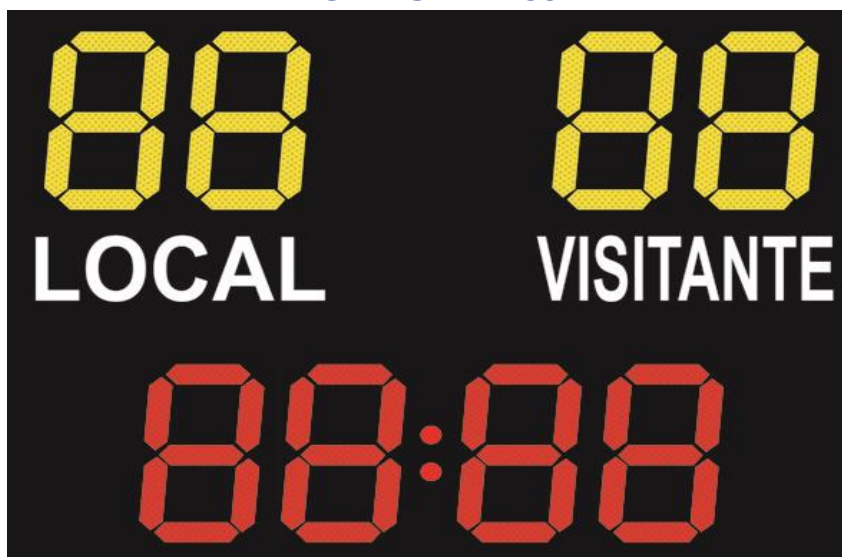

MARCADOR STB-BAYBOR  
FUTEBOL – F200

**Características Funcionais:**

- Resultado Local / Visitante de 0 a 99
- Cronómetro em Sentido Crescente
- Cronómetro até 99 minutos
- Uso Exterior

**Características Técnicas:**

- Dimensões exteriores: 200 x 150 x 6,5 cm
- Altura dígitos: 45 cm
- Visibilidade: 180 mts
- Ângulo: 170º
- Consumo: 200W
- Alimentação: 220V
- Peso: 60 Kg
- Legendagem fixa LOCAL e VISITANTE em vinil branco
- Dígitos compostos por segmentos de Led's de alta luminosidade
- Comunicação Via Cabo ou Via Rádio
- Caixa exterior metálica em preto mate