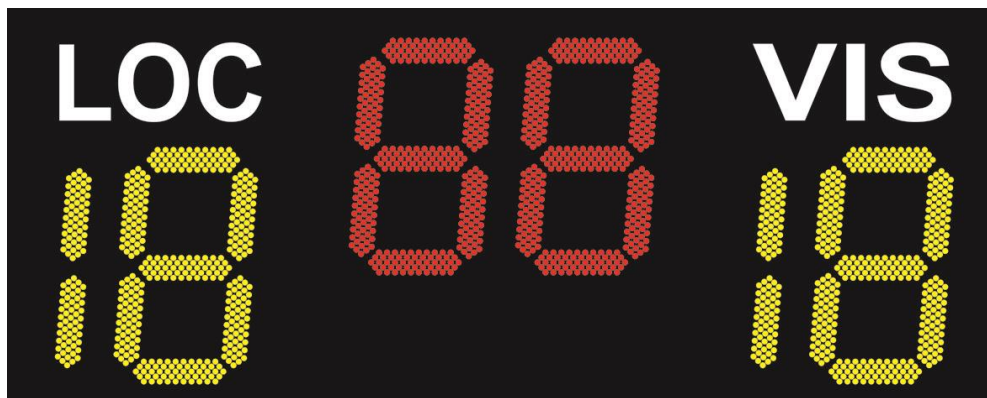

**MARCADOR STB-BAYBOR
FUTEBOL - F19**

Características Funcionais:

- Resultado Local / Visitante de 0 a 19
- Cronómetro em Sentido Crescente
- Cronómetro até 99 minutos
- Uso Exterior

Características Técnicas:

- Dimensões exteriores (Aprox.): 200 x 80 x 6,5 cm
- Altura dígitos: 45 cm
- Visibilidade: 180 mts
- Ângulo: 170º
- Consumo: 200W
- Alimentação: 220V
- Peso: 50 Kg
- Legendagem fixa LOCAL e VISITANTE em vinil branco
- Dígitos compostos por segmentos de Led's de alta luminosidade
- Comunicação Via Cabo ou Via Rádio
- Caixa exterior metálica em preto mate

Via Cabo

Via Rádio