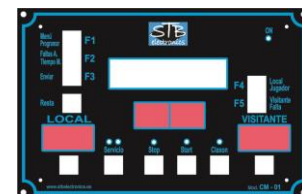

MARCADOR STB-BAYBOR OLIMPICO FIBA com Dorsais e Pontos

Características Funcionais:

- Cronómetro crescente e decrescente 0:00 a 99:59
- Décimas de segundo no último minuto
- Pontuação Local e Visitante de 0 a 199 pontos
- Visualização do número de período em jogo
- Indicação de equipa com mais de 5 faltas acumuladas
- Indicação do número de tempos mortos solicitados por cada uma das equipas
- Indicação de equipa em posse de bola ou de serviço
- Relógio com apresentação de Horas e Minutos
- Buzina dupla de ar comprimido manual e automática
- Indicação do número de faltas acumuladas da equipa Local e da equipa Visitante
- Sinalizador de receção de sinal
- Indicação do número do dorsal programável
- Indicação dos pontos acumuladas por cada um dos jogadores
- Nome das equipas programável

Características Técnicas:

- Dimensões exteriores: 440 x 240 x 8 cm
- Altura dos dígitos:
 - Painel Principal: 30 cm (Cronómetro e Pontuação, 25 cm (Faltas e Período) e 15 cm (Exclusões)
 - Laterais: 15 cm (Dorsal e Pontos)
- Visibilidade: 130 mts
- Ângulo de visão: 170°
- Consumo: 250 W
- Alimentação: 220 V
- Peso: 115 Kg
- Dígitos formados por segmentos de Led's de alta luminosidade
- Comunicação: Via Rádio e Via Cabo
- Caixa exterior metálica em preto mate