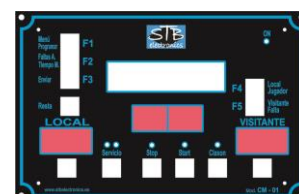

MARCADOR STB-BAYBOR
BASKET FIBA com Dorsais e Pontos - Numérico

Características Funcionais:

- Cronómetro crescente ou decrescente (00:00 – 99:59)
- Décimas de segundo no último minuto
- Pontuação Local e Visitante de 0 a 199 pontos
- Número de período em jogo
- Faltas acumuladas de cada equipa de 0 a 99
- Sinalização da equipa com mais de 5 faltas acumuladas
- Sinalização de Tempos Mortos solicitados por cada uma das equipas
- Equipa em posse de serviço
- Buzina manual e automática dupla de ar comprimido
- Número de sets ganhos por cada equipa
- Sinalizador de receção de sinal
- Indicação do dorsal (programável) de todos os jogadores das duas equipas
- Indicação das faltas e pontos marcados por cada um dos jogadores

Características Técnicas:

- Dimensões exteriores: 360 x 240 x 8 cm
- Altura dos dígitos:
 - Painel Principal: 30 cm (Cronometro e Pontuação), 25 cm (Faltas e Período) e 15 cm (Exclusões e Dorsais)
 - Laterais: 15 cm (Dorsal e Pontos)
- Visibilidade: 130 mts
- Ângulo de visão: 170°
- Consumo: 250 W
- Alimentação: 220 V
- Peso: 115 Kg
- Nome das equipas programável até 8 caracteres
- Dígitos formados por segmentos de Led's de alta luminosidade
- Comunicação: Via Rádio e Via Cabo
- Caixa exterior metálica em preto mate