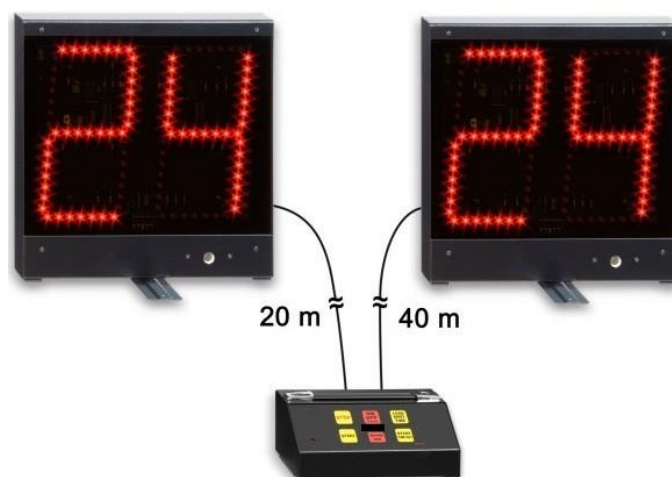

SPORTLINE
24''-14'' AMADOR AUTÓNOMO

CARACTERÍSTICAS FUNCIONAIS

- + Cronómetro de 24''-14'' em sentido decrescente
- + Programação de 2 tempos de 0 a 99 seg.
- + Paragem manual e automática
- + Buzina de 120Db manual e automática

CARACTERÍSTICAS TÉCNICAS

- + Dimensões exteriores: 29.2 x 30.4 x 8.5 cm
- + Altura dos dígitos: 20 cm
- + Visibilidade: 90 mts
- + Ângulo de visão: 150°
- + Alimentação: 230 V
- + Peso: 4 kg
- + Dígitos formados por segmentos de Led's
- + Comunicação Via Cabo
- + Caixa exterior em metal
- + Acrílico frontal anti-reflexo